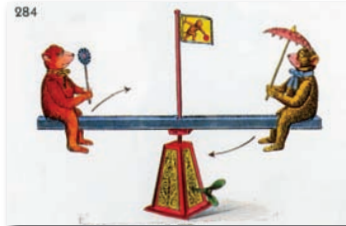

Uitknippagina

Der **Teddy-Bär**
wie er sein soll!

Bernhard Hermann
Teddy-Bären-Fabrik
Sonneberg (Thür.), Postf. 189

Verlangen Sie meine neuen Katalog über Teddy-Bären und Plüschspielwaren.

J. Hermann Nachf.
Inhaber: Arur Hermann
Sonneberg S.-M.
Friedrichstraße 7 a

Plüschtiere- und Puppenfabrik
Spezialität: **Teddybären**
Ständige Musterausstellung:

MAX HERMANN
FABRIK FEINER PLÜSCHSPIELWAREN

Sonneberg (Thür.)

Fleischmann's Bloedel
Nachf. J. Berlin A.G.
FÜRTH a. M. **SONNEBERG**
Musterlagere
HAMBURG Neuer Wall 37
BERLIN bei Sommer-Wall, Oranienstr. 117/118
WOLLA Ehrenstraße 109/110
WIEN bei Gebr. Treiblich, Lindengasse 28
LEIPZIGER Str. 66 E. Dresdener Hof 1-122/123
Verlangen Sie meine neuen Vierfarbigen Kataloge

PRISSAN

Teddybären und Plüschtiere
von Dr. Lorenz Weidmann, Göttingen
Oskar-Buchner-Str. 10, 37075 Göttingen
Mechanische Plüsch-Tiere!
Musik! Tanz! und alle Arten Spielwaren
für Kinderzimmer, Kindergarten, Schulklassen
Neu! Fländer 800-Büchertastler 800/8
König-Verlag, Berlin, Postf. 100
CHRISTIAN FÖRSTER
Postfach 100, 37075 Göttingen

BI 122. OURS
enjouement articulé, peluche
noir et blanc avec yeux gris-bleu.

0m40 0m45 0m50 0m55 0m60
211. 282. 283. 341. 372.