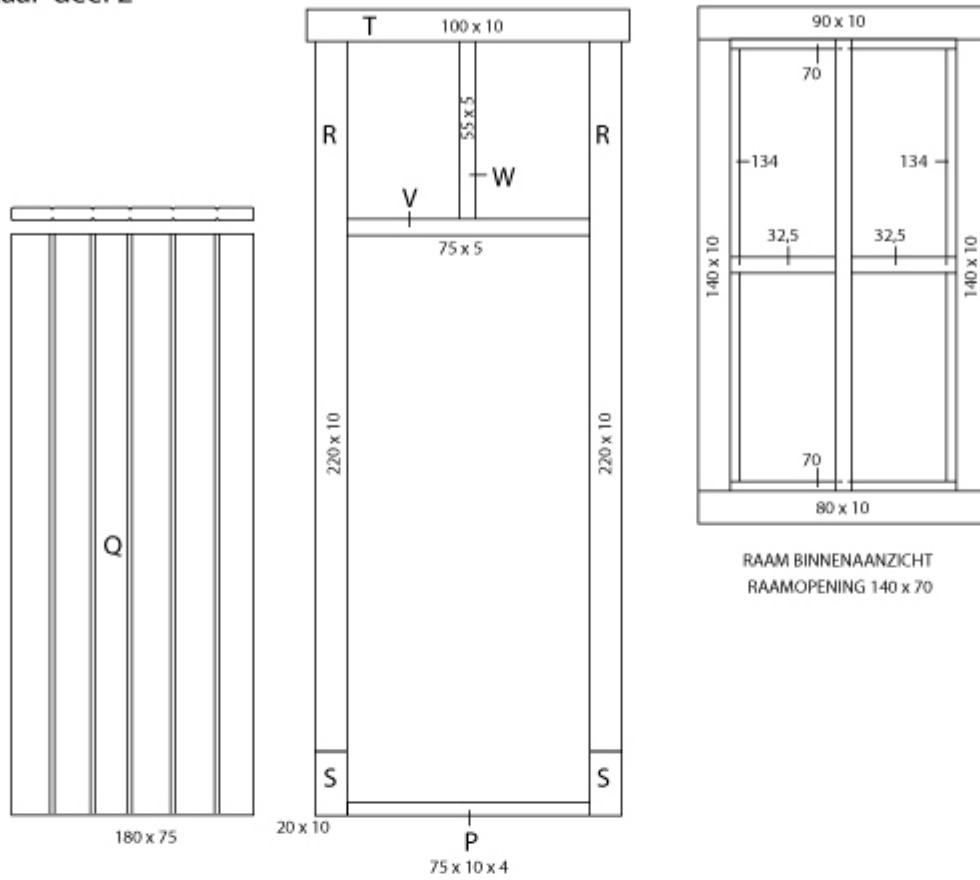

middeleeuwse zaal deel 1

middeleeuwse zaal deel 3

middeleeuwse zaal deel 4

middeleeuwse zaal deel 2

middeleeuwse zaal deel 3

middeleeuwse zaal deel 4

de deurplaat is breder dan de deuropening en wordt voorlopig tegen de buitenzijde van de wand gelijmd in afwachting van de komende aanbouw