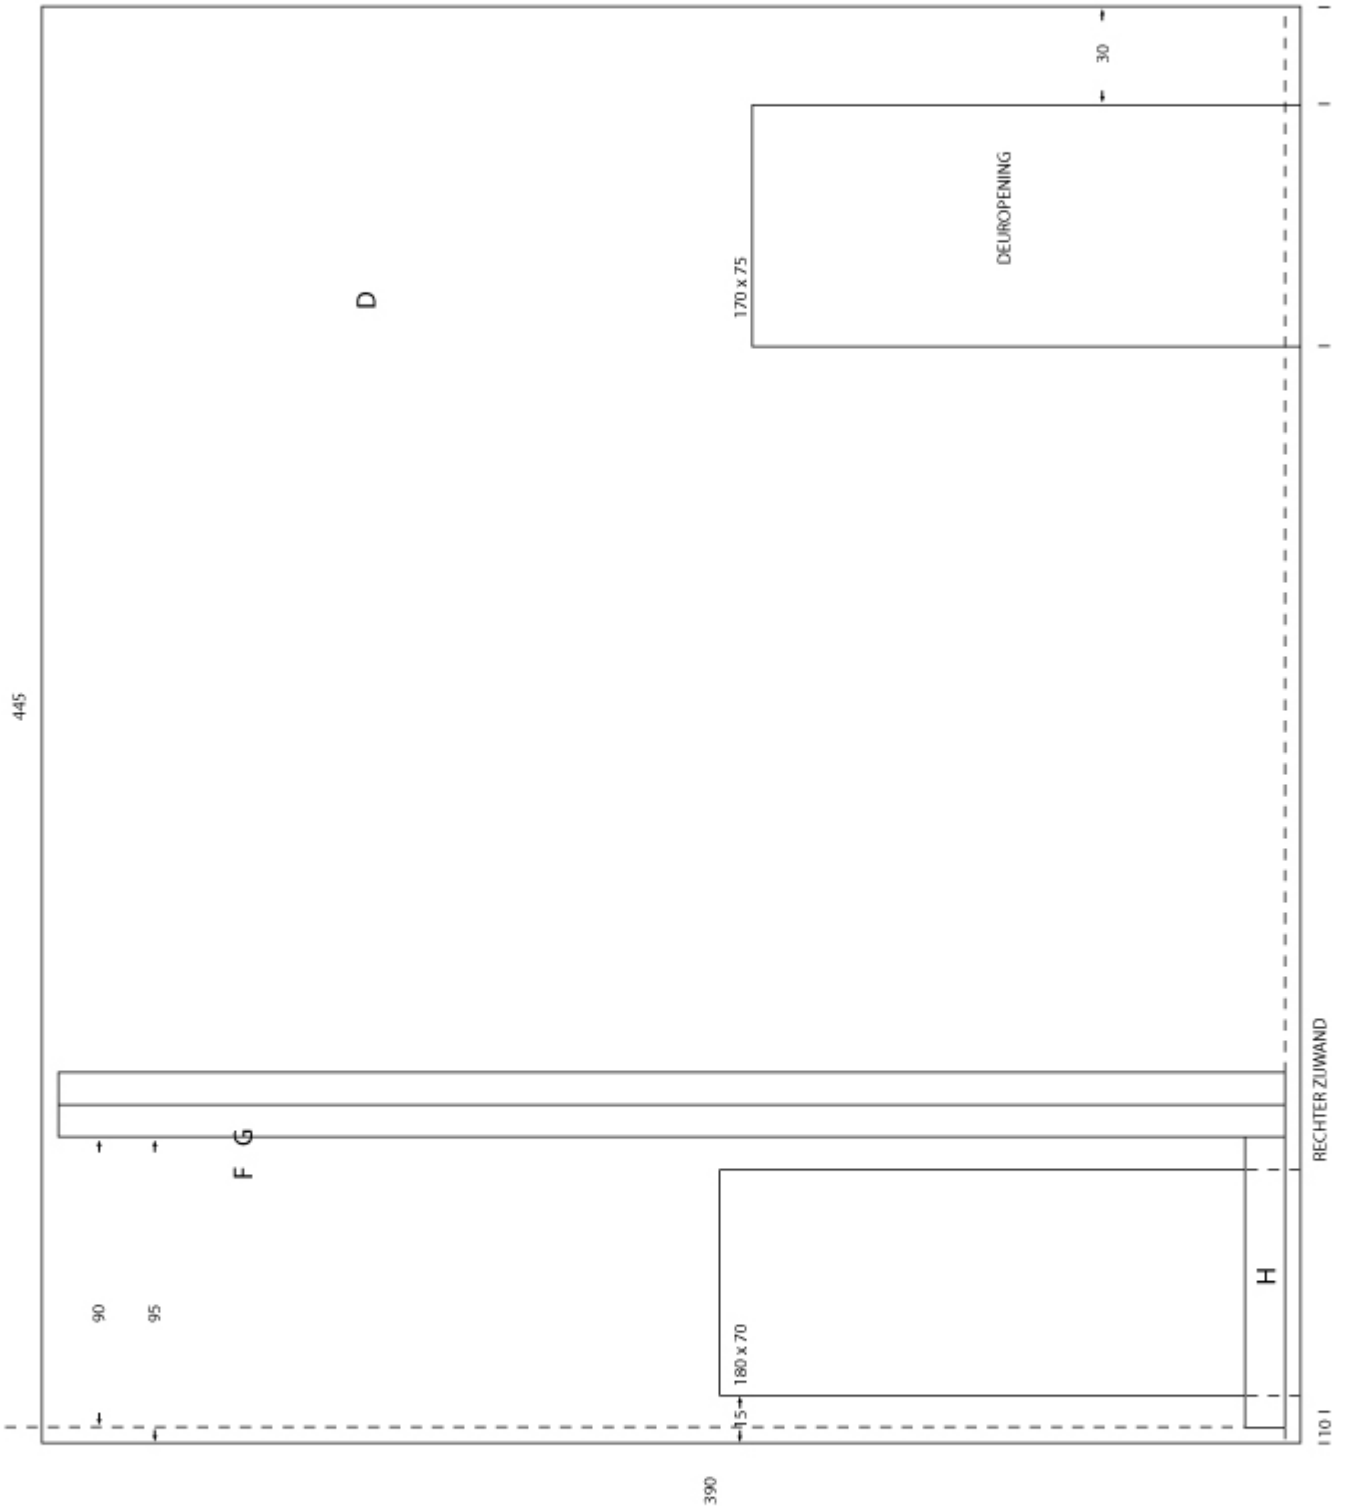

middeleeuwse zaal deel 1

middeleeuwse zaal deel 3

middeleeuwse zaal deel 4

middeleeuwse zaal deel 2

middeleeuwse zaal deel 3

middeleeuwse zaal deel 4

de deurplaat is breder dan de deuropening en wordt voorlopig tegen de buitenzijde van de wand gelijmd in afwachting van de komende aanbouw