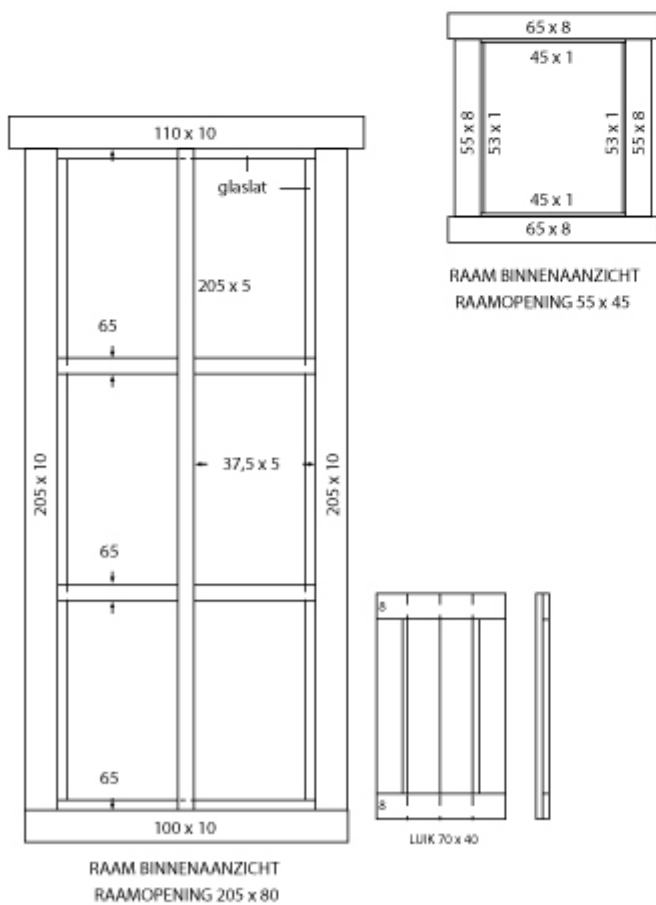

middeleeuwse zaal deel 1

middeleeuwse zaal deel 3

middeleeuwse zaal deel 4

middeleeuwse zaal deel 2

middeleeuwse zaal deel 3

middeleeuwse zaal deel 4

de deurplaat is breder dan de deuropening en wordt voorlopig tegen de buitenzijde van de wand gelijmd in afwachting van de komende aanbouw